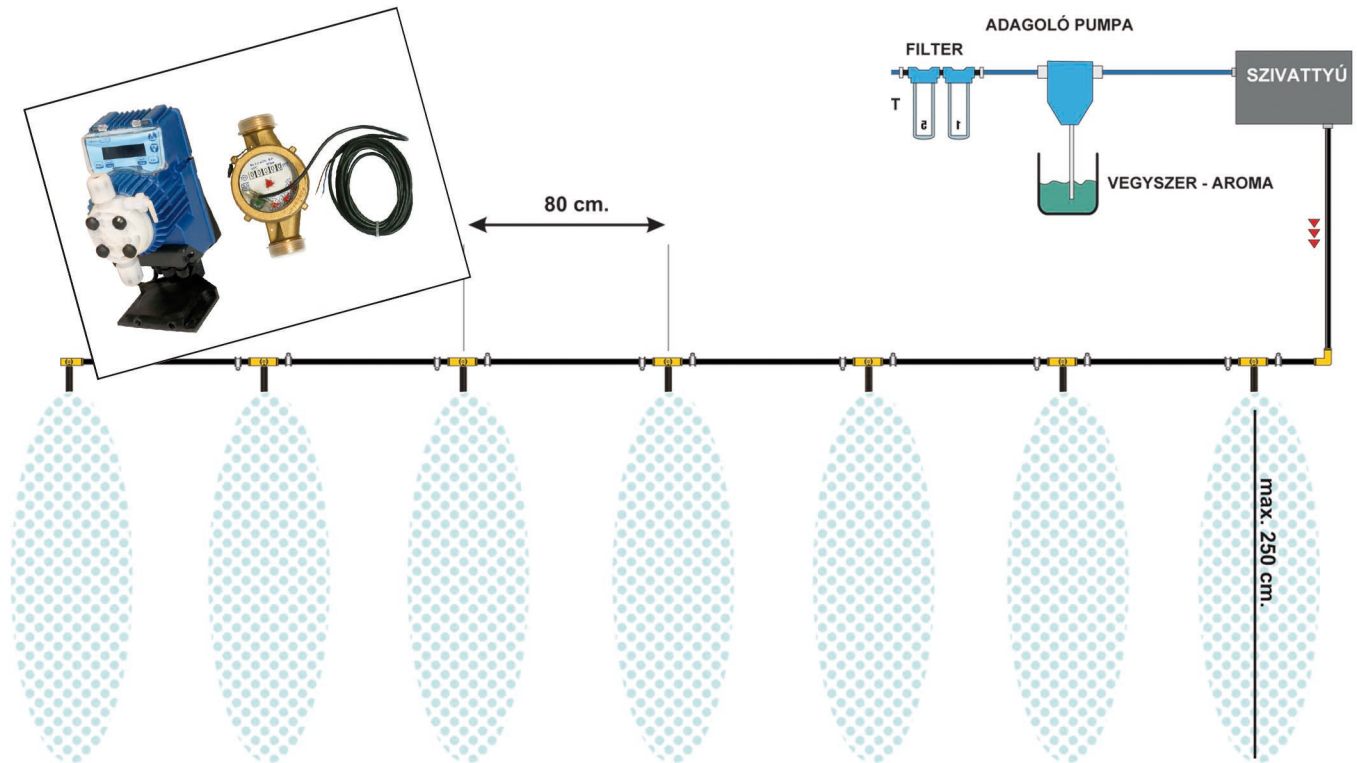

Adagoló pumpák bekötése

A különböző típusú készülékek alkalmazási területe a vendéglátástól a mezőgazdaságon át az ipari felhasználásig igen széleskörű. Szinte minden területen praktikus kiegészítésként használhatóak az adagoló pumpák, melyeken keresztül a párasító rendszeren keresztül az üvegházakban az alkalmazott növényvédő szereket, a teraszokon szúnyogriasztót, vagy akár illataromákat juttathatunk a kültérbe.

Az adagoló pumpa külön külső egységként csatlakoztatható a szivattyúhoz !