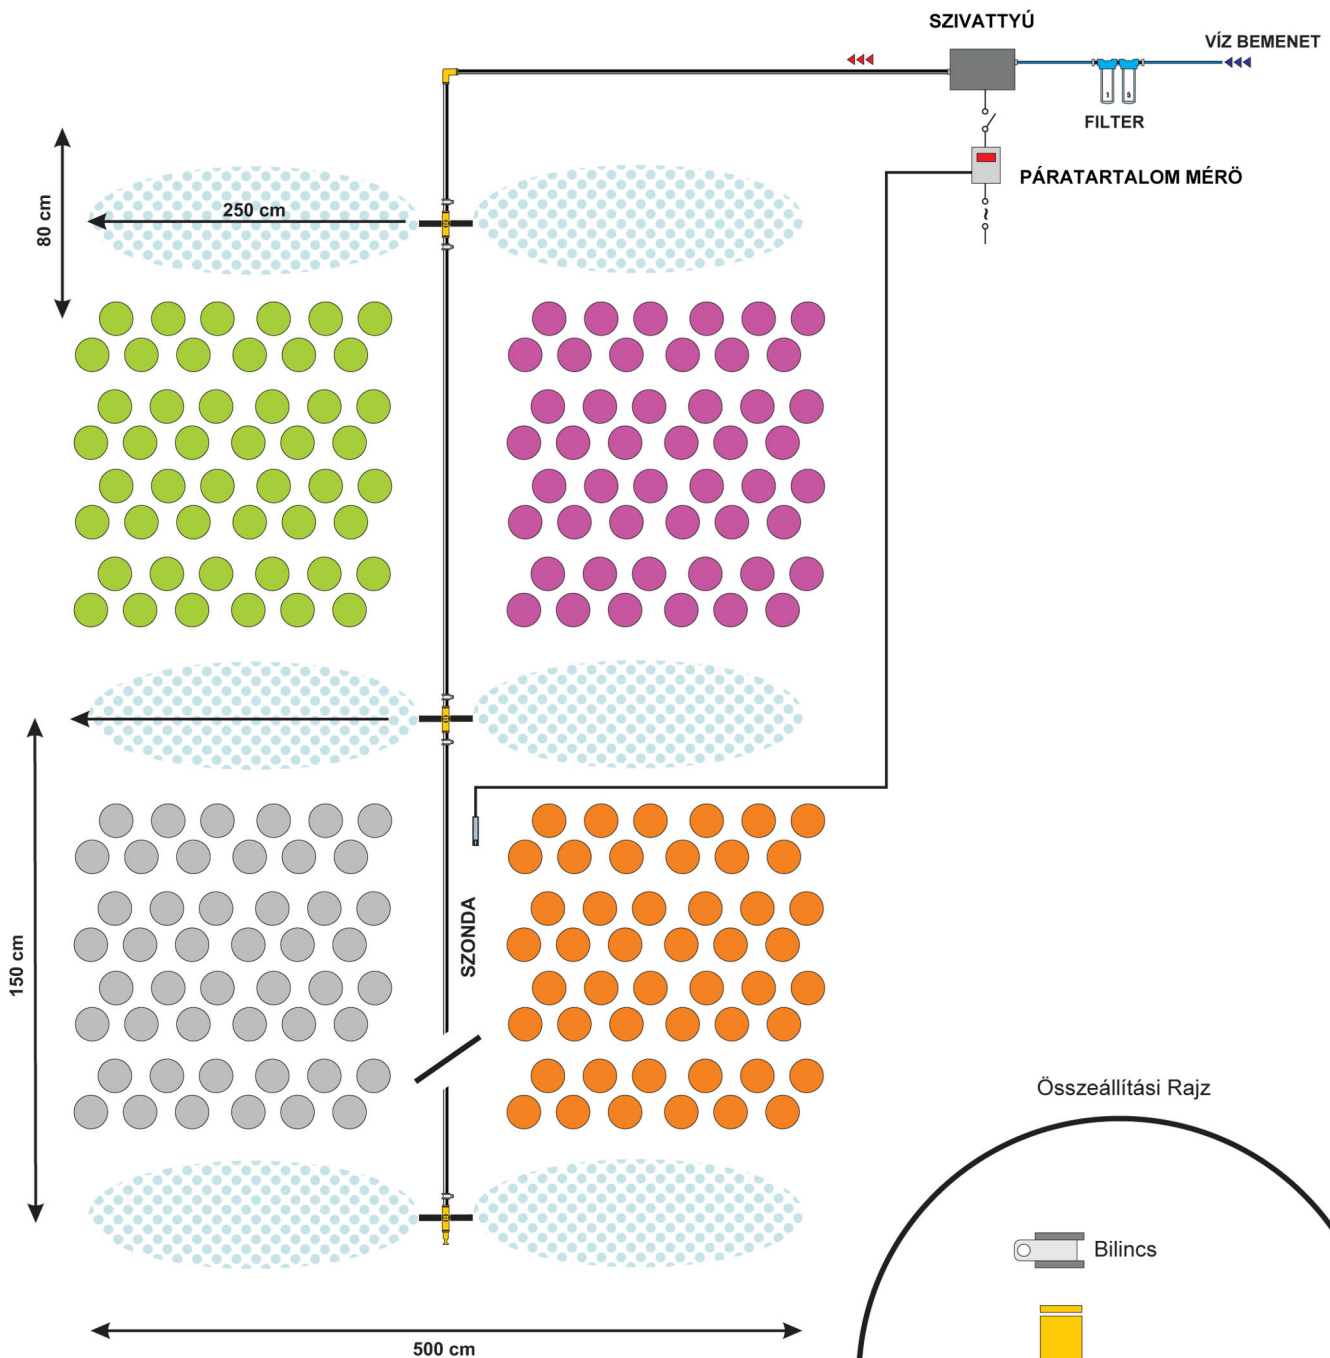

Páratartalommérő elhelyezése

Összeállítási Rajz